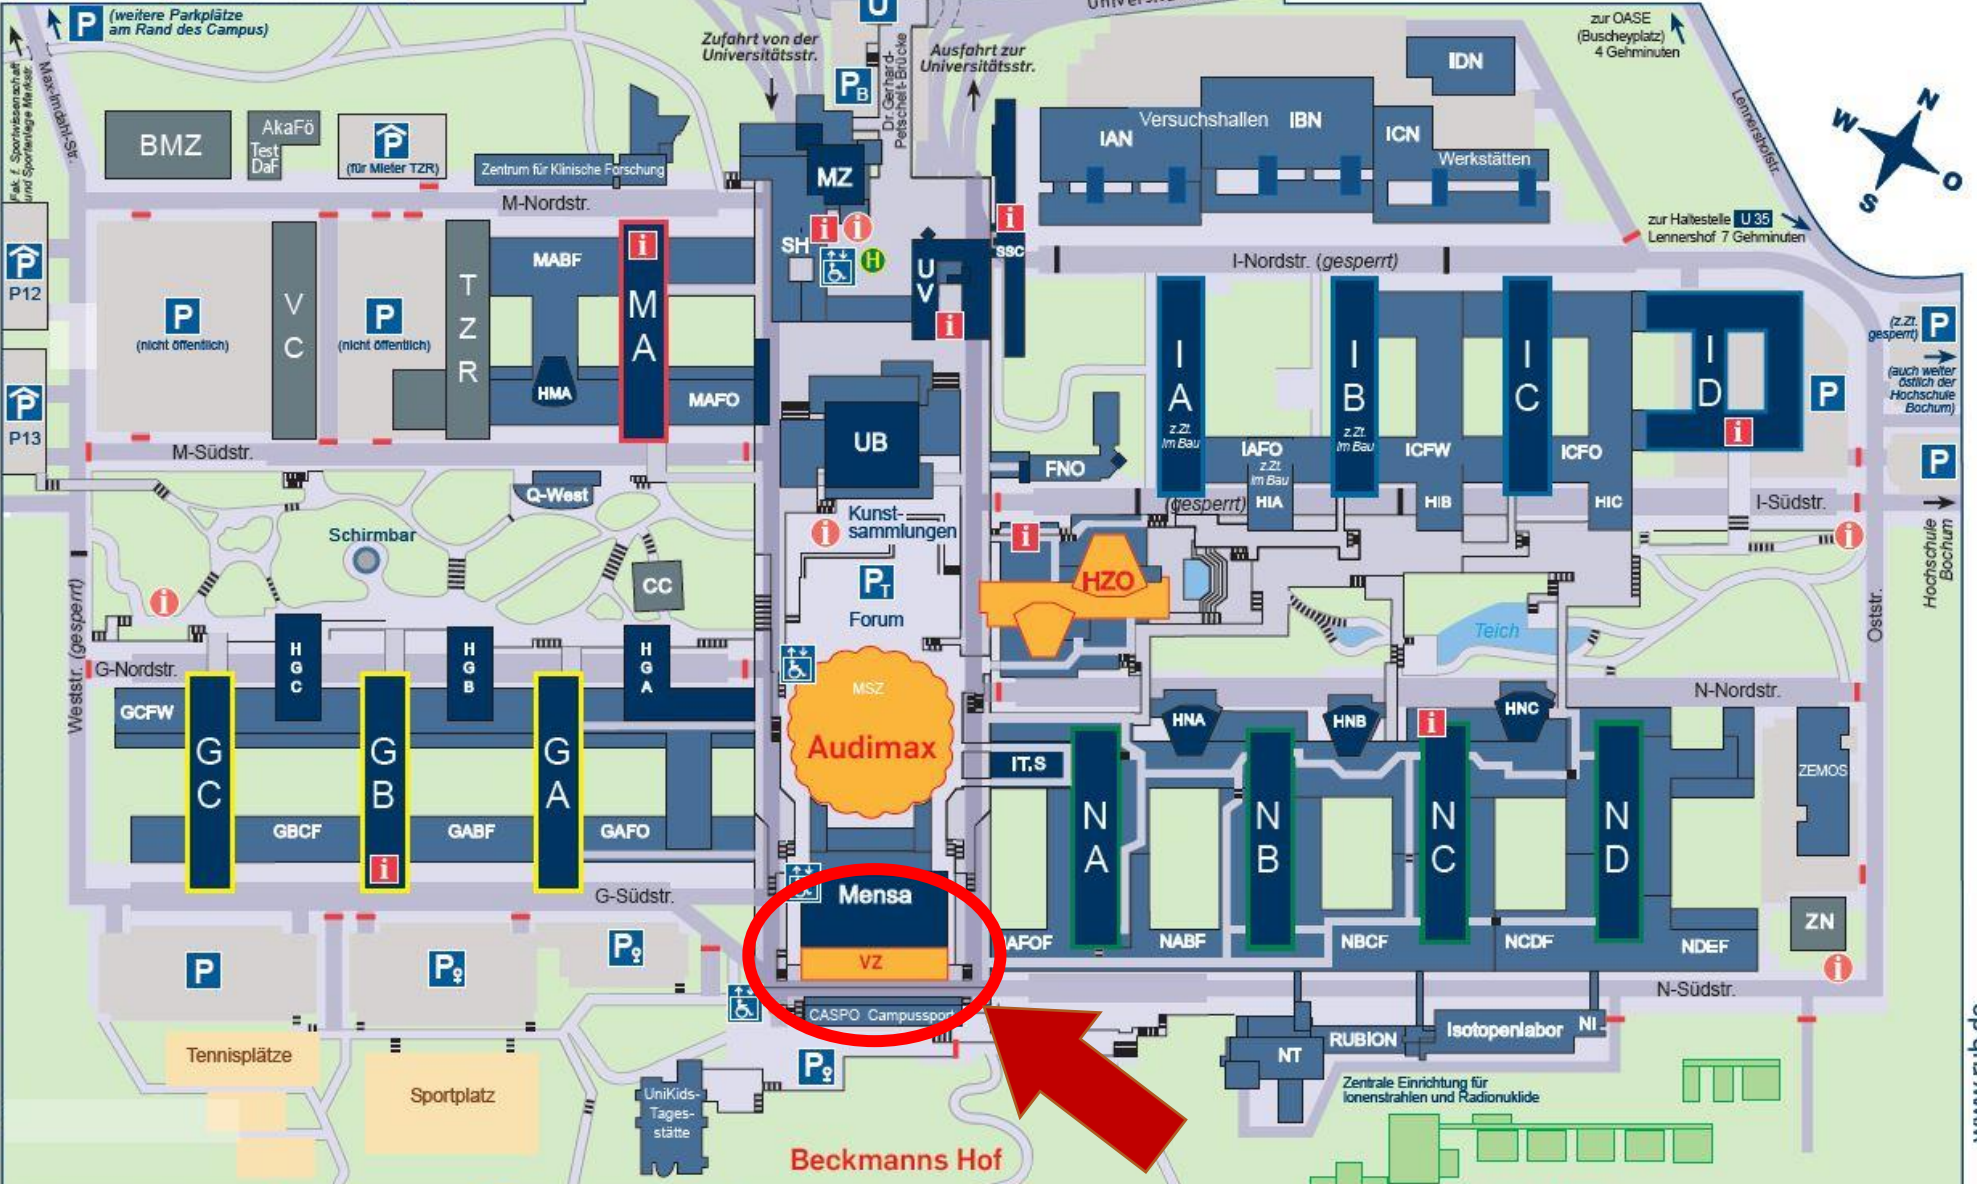

## (Veranstaltungsorte von UNiversal)

© 2016 Copyright und Bearbeitung: AG Geomatik im Geographischen Institut der Ruhr-Universität (Werner Herzog; Aktualisierung: Dez. 5.JI (Julia Schmidt))  
 Park z. Sportwissenschaft und Sportanlage Marick

- |                     |                                               |                   |                        |
|---------------------|-----------------------------------------------|-------------------|------------------------|
| Fußweg              | Info-Tafel                                    | Parkplatz         | U-Bahn-Haltstelle      |
| Treppe              | Information                                   | Parkhaus          | Bushaltestelle         |
| Straße              | behindertengerechter Aufzug (im Außenbereich) | Frauenparkplatz   | HZO Hörsaalzentrum Ost |
| Straße unter Campus | Schranke (Zufahrt eingeschränkt)              | Besucherparkplatz | UB Univ.-Bibliothek    |
| Mauer               |                                               |                   | UV Univ.-Verwaltg.     |
|                     |                                               |                   | VZ Veranstalt.zentr.   |